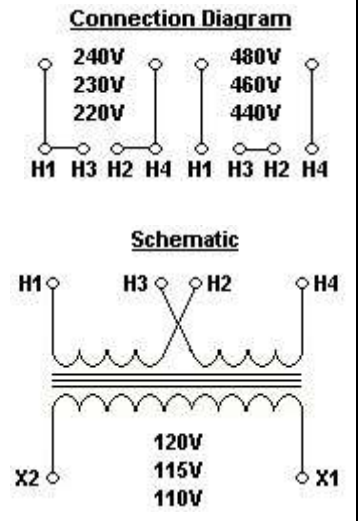

All Dimensions
In Inches

GROUP: A (GYEV)

Primary Voltage : 240/480 , 230/460 , 220/440 VAC @ 50/60Hz ; Secondary Voltage : 120 , 115 , 110 VAC

Part Number	VA	Overall Dimensions			Mounting Centers		Mtg. Slot (4 PLCS)	Wt. Lbs	Price	<p>Connection Diagram</p>
		L	W	H	ML	MW				
CT0025-A00	25	3.000	3.125	2.750	2.500	1.750	3/8 x 13/64	1.94		
CT0050-A00	50	3.000	3.563	2.750	2.500	2.250	3/8 x 13/64	2.72		
CT0075-A00	75	3.000	3.750	2.750	2.500	2.438	3/8 x 13/64	3.10		
CT0100-A00	100	3.000	3.750	2.750	2.500	2.625	3/8 x 13/64	3.26		
CT0150-A00	150	3.750	4.125	3.375	3.125	2.750	3/8 x 13/64	5.82		
CT0200-A00	200	3.750	4.125	3.375	3.125	2.750	3/8 x 13/64	5.92		
CT0250-A00	250	4.125	4.313	3.500	3.438	3.000	3/8 x 13/64	9.34		
CT0300-A00	300	4.500	4.313	3.875	3.750	3.000	3/8 x 13/64	9.64		
CT0350-A00	350	4.500	4.813	3.875	3.750	3.500	3/8 x 13/64	11.50		
CT0500-A00	500	5.250	5.313	5.250	4.375	3.625	9/16 x 9/32	18.00		
CT0750-A00	750	5.250	5.250	5.250	4.375	4.125	9/16 x 9/32	24.72		
CT1000-A00	1000	6.375	5.125	6.125	5.313	3.750	9/16 x 9/32	25.74		
CT1500-A00	1500	6.375	6.625	6.625	5.313	5.125	9/16 x 9/32	36.75		