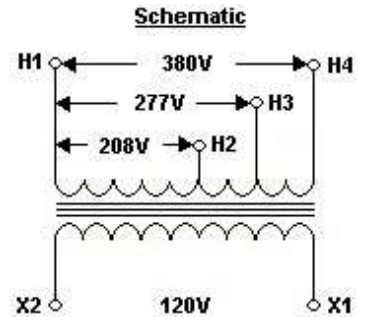

GROUP: H (KWEV)

Primary Voltage : 208 , 277 , 380 VAC @ 50/60Hz ; Secondary Voltage : 120 VAC

Part Number	VA	Overall Dimensions			Mounting Centers		Mtg. Slot (4 PLCS)	Wt. Lbs	Price
		L	W	H	ML	MW			
CT0025-H00	25	3.000	3.125	2.750	2.500	1.750	3/8 x 13/64	1.94	
CT0050-H00	50	3.000	3.563	2.750	2.500	2.250	3/8 x 13/64	2.72	
CT0075-H00	75	3.000	3.750	2.750	2.500	2.438	3/8 x 13/64	3.10	
CT0100-H00	100	3.000	3.750	2.750	2.500	2.625	3/8 x 13/64	3.26	
CT0150-H00	150	3.750	4.125	3.375	3.125	2.750	3/8 x 13/64	5.82	
CT0200-H00	200	3.750	4.125	3.375	3.125	2.750	3/8 x 13/64	5.92	
CT0250-H00	250	4.125	4.313	3.500	3.438	3.000	3/8 x 13/64	9.34	
CT0300-H00	300	4.500	4.313	3.875	3.750	3.000	3/8 x 13/64	9.64	
CT0350-H00	350	4.500	4.813	3.875	3.750	3.500	3/8 x 13/64	11.50	
CT0500-H00	500	5.250	5.313	5.250	4.375	3.625	9/16 x 9/32	18.00	
CT0750-H00	750	5.250	5.250	5.250	4.375	4.125	9/16 x 9/32	24.72	
CT1000-H00	1000	6.375	5.125	6.125	5.313	3.750	9/16 x 9/32	25.74	
CT1500-H00	1500	6.375	6.625	6.625	5.313	5.125	9/16 x 9/32	36.75	